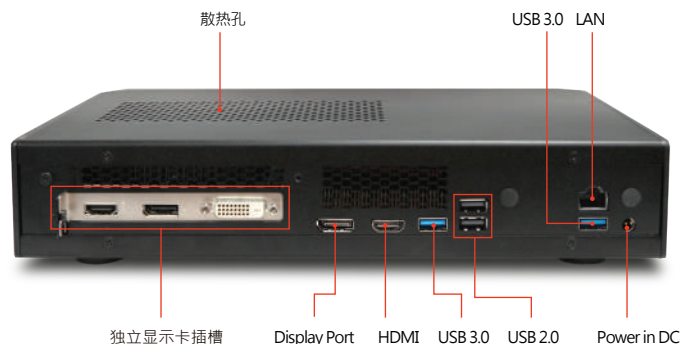

DEV7610

机种名称		DEV7610
容积	3.8L	
尺寸 W×H×D(mm)	300 x 212 x 60 mm	
中央处理器	类型	Intel Pentium/ Celeron/ 8th Generation Core i3/ 5/ 7 CPU
芯片组	Intel Lake B360	
内存	通道	Dual Channel
	类型	DDR4 SO DIMM x 2
	频率	2400/ 2666
	最大内存	32GB
绘图晶片	Intel GPU	UHD630
音频	类型	Realtek ALC269 5.1 Channel HDA Codec
	通道	Line Out x 1, Mic in x 1
适配器	180W	
智能加速器支持	Nvidia GeForce GTX 1050Ti Mini	

视频	Display Port x 1, HDMI x 1
扩展槽	M.2 2280 PCI-E SSD slot M.2 2242 PCI-E slot M.2 2280 Intel Optane Memory Slot
网络芯片	RJ45 x 1, 10/100/1000 Mbps
USB接口	USB2.0 x 2 (Rear) USB3.0 x 3 (Front x 1, Rear x 2) USB3.1 Gen2 x 1 (Front) USB Type C x 1 (Front)
存储	2.5" HDD/ SSD x 1 M.2 2280 SSD x 1 M.2 2280 Intel Optane Memory Slot x 1
看门狗定时器	N/A
OS	Windows 10, Linux
环境	
操作温度	0~45°C (32~113°F)
储存温度	-20~60°C (-4~140°F)
相对湿度	95% RH

支持: