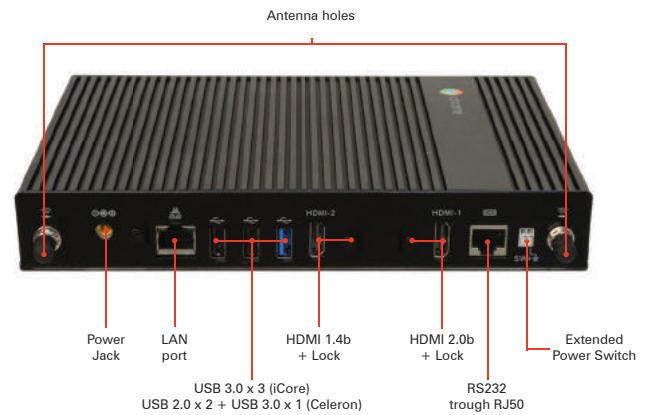

Chromebox Commercial 2

功能強大的商用級Chrome OS設備 · 最多可驅動兩個UHD (4K) 螢幕

AOPEN Chromebox Commercial 2支援UHD 4K @60Hz螢幕輸出或UHD 4K @30Hz 雙螢幕輸出，能以Chrome OS 雲端服務達成快速且安全的數位看板設定，並可搭配Chrome Device Management 實現遠端管理。Chromebox Commercial 2不僅具備高效能，更利運行於一周七天不間斷的嚴峻環境中。

具備UHD (4K2K) ·
超高畫質播放能力

無風扇小型化設計 ·
提升使用彈性與便利性

支援雙螢幕輸出

支援來電自啟APAR

Chromebox Commercial 2

產品規格			後面板輸入/輸出埠	
特色	First Commercial Grade and Fanless Chromebox to power 4K screens.		DC Jack	x 1
操作系統	Chrome OS		HDMI Port	x 2 (+Lock) 1.4b and 2.0b
機殼材質	Aluminum / SECC		USB 2.0 Port	x 2 (Celeron SKU) - (Core i SKU)
機殼顏色	Black		USB 3.0 Port	x 1 (Celeron SKU) x 3 (Core i SKU)
尺寸	W x H x D (mm)	213 x 147 x 32 mm	eSATA Port	-
	W x H x D (inch)	8.39 x 5.79 x 1.26 inch	RJ45 LAN Jack	x 1
重量	1.7 kg / 3.75 lb		Legacy RS232 serial port	x 1 Available through RJ50
CPU/晶片組	Type	Intel® Celeron 3865U / Intel® Core i3-8130	Audio Set	Line-out - Line-in -
	記憶體	DDR4 4G	Antenna Holes	x 2 (Dual band antenna)
顯示卡	Chip	Intel® HD Graphics Integrated on CPU	Kensington Lock	x 1
擴充槽	M.2 Intel® 7265		Others	x 1 Extended Power Switch x 1 RJ50 port
音訊	Type	3.5mm Audio Jack x 1(combo)	看門狗計時器	-
	Channel	5.1	轉接器	19V/65W AC adapter (Celeron sku) 19V/90W AC adapter (Core i3 sku)
LAN	GbE LAN		輸入電壓	AC 100 ~240 V
儲存裝置	SSD 32G		Environment	
前面板輸入/輸出埠	USB 2.0 Port	-	MTBF	50,000 hrs
	USB 3.0 Port	x 2	運行溫度	0 ~40 °C
	Others	Audio Jack (Combo)	保存溫度	-30 ~60 °C
			相對濕度	-90% RH